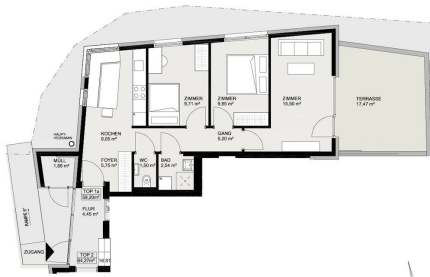

FALLBACH
GASSE 15

Übersicht Top 1a
Ebene 01