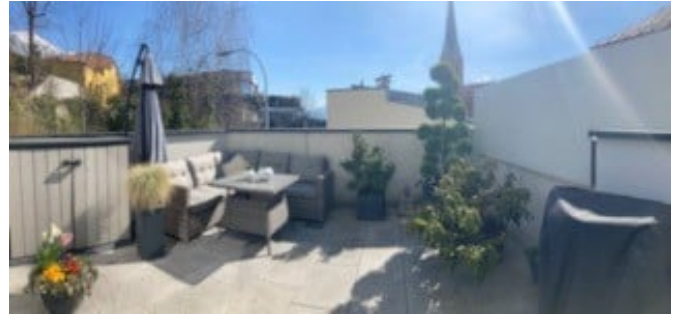

FALLBACH
GASSE 15

Übersicht Top 1a
Ebene 01